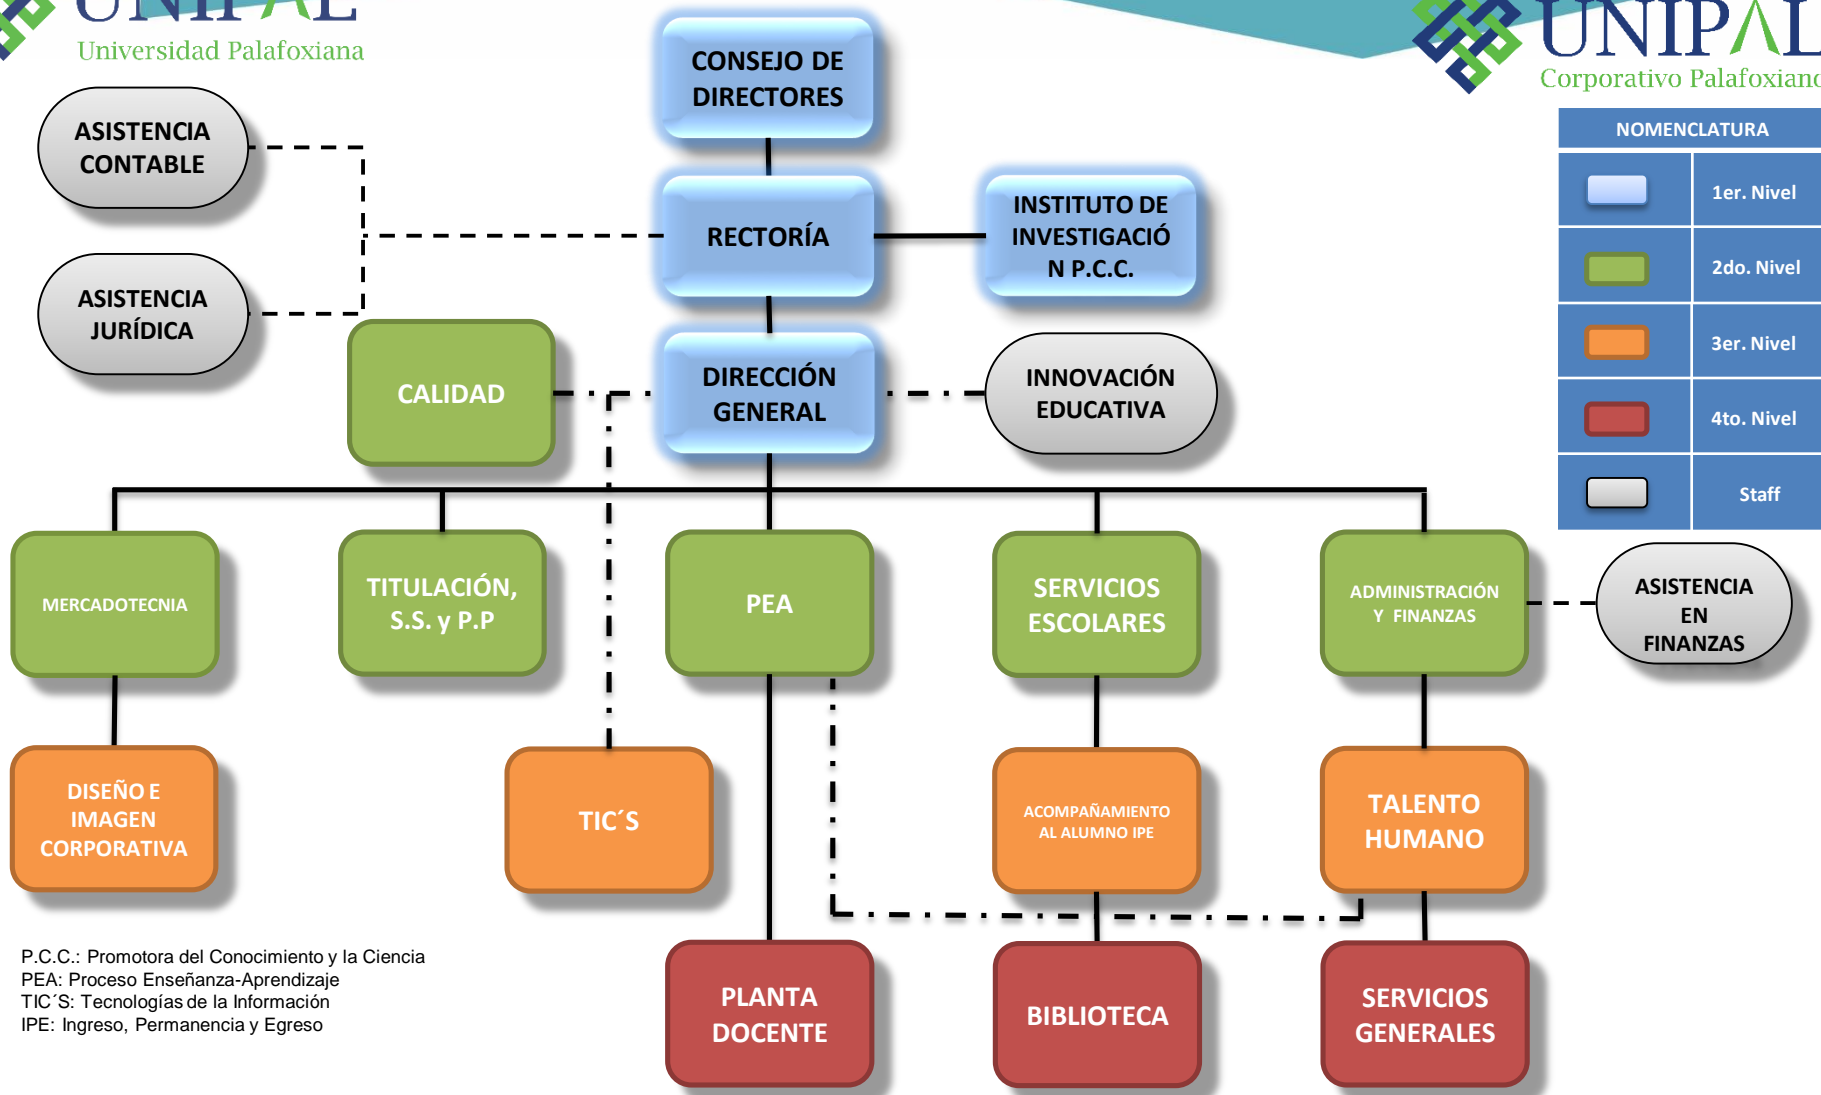

# ORGANIGRAMA GENERAL

NOMENCLATURA	
	1er. Nivel
	2do. Nivel
	3er. Nivel
	4to. Nivel
	Staff

P.C.C.: Promotora del Conocimiento y la Ciencia  
 PEA: Proceso Enseñanza-Aprendizaje  
 TIC'S: Tecnologías de la Información  
 IPE: Ingreso, Permanencia y Egreso

ELABORÓ  
María Fernanda Hernández  
Palacio

REVISÓ  
LAE. Marco Antonio Valle  
Baltazar

AUTORIZÓ  
MTRA. Denisse Montes  
Pérez

ÚLTIMA ACTUALIZACIÓN:  
MAYO 2020